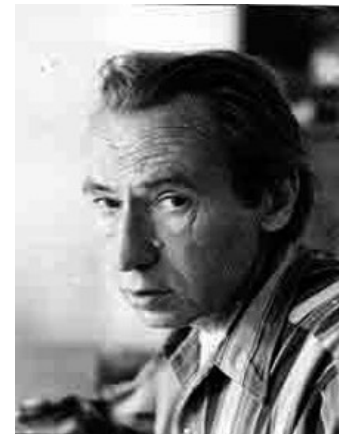

Vendredi 24 Août à 17h30

**La Figure de Dieu dans 'Le Château Cathare'
et dans 'Possible Imaginaire'
par Eric Dazzan
à MIRABILIA MUSEUM**

Eric Dazzan nous fait le plaisir ...
pour la 4ème année consécutive de rendre hommage à **Jean Malrieu** ...
Cette année autour de deux œuvres ...

La conférence sera suivie d'un pot amical...

Nous serons accueillis par **Pierre MALRIEU**,
inventeur et conservateur de ce lieu privé, à la fois musée, centre de réflexion et d'activité
culturelle.

Participation libre, les places sont limitées par l'espace ...
merci de prévenir de votre présence.