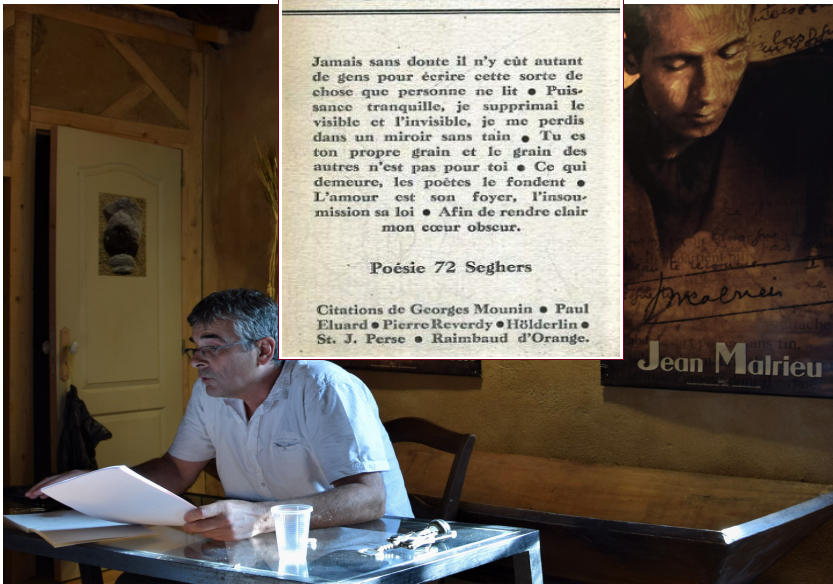

Vendredi 24 Août à 17h30

**La Figure de Dieu dans 'Le Château Cathare'
et dans 'Possible Imaginaire'
par Eric Dazzan
à MIRABILIA MUSEUM**

Eric Dazzan nous fait le plaisir ...
pour la 4ème année consécutive de rendre hommage à **Jean Malrieu** ...
Cette année autour de deux œuvres ...

La conférence sera suivie d'un pot amical...

Nous serons accueillis par **Pierre MALRIEU**,
inventeur et conservateur de ce lieu privé, à la fois musée, centre de réflexion et d'activité
culturelle.

Participation libre, les places sont limitées par l'espace ...
merci de prévenir de votre présence.